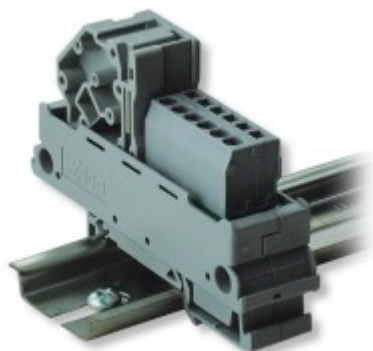

## Módulos de distribución de Energía simplificados PLC para cableado en campo

Estos nuevos módulos simplifican el montaje y mantenimiento, incorporando en una única referencia (por ejemplo XXXX-XXXX) lo que equivalente debería montarse utilizando varias referencias de bornas y accesorios.

¡Simplifique con WAGO el montaje y el mantenimiento!

Existen diferentes configuraciones de cableado en función de su proyecto para las conexiones habituales. "Ofrecemos accesorios económicos de cableado que agilizan el cableado abriendo a la vez todas las conexiones cepo a cablear" explica Carey Perschke, Responsable de Interface e Ingeniería.

Las bornas WAGO facilitan la perfección en la conexión eléctrica utilizando la tecnología original Push-In CAGE CLAMP®, libre de mantenimiento y a prueba de vibraciones. Disponibles múltiples configuraciones por polo, los módulos de distribución de energía simplifican la puesta en marcha y la instalación del cableado en campo.